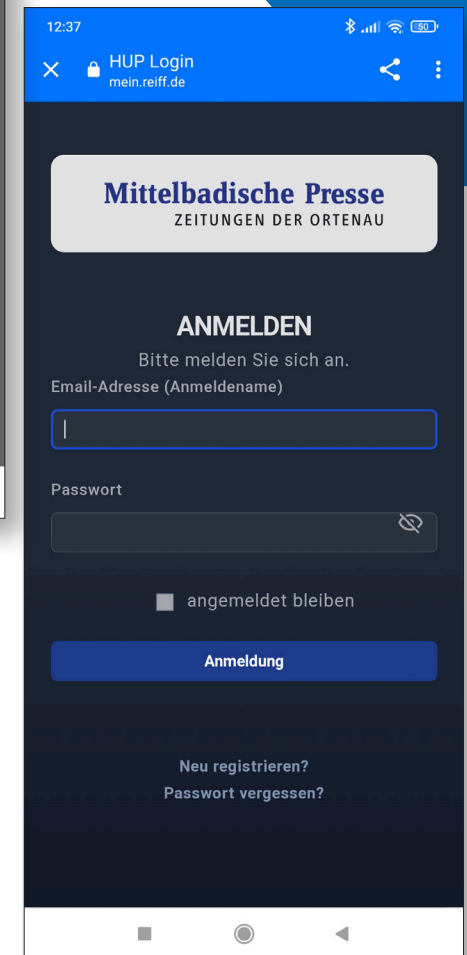

- Akzeptieren Sie die Nutzungsbedingungen, um die App auf Ihrem Gerät zu installieren – die Installation erfolgt selbstständig.
- Nach abgeschlossener Installation wird der "Öffnen" Button klickbar.

Diesen können Sie anklicken und die App öffnet sich direkt. Oder Sie starten die App vom Desktop Ihres Geräts.

2. Starten der E-Paper-App

- Wechseln Sie zurück auf Ihren Desktop.
- Starten Sie das E-Paper¹ durch Klick auf die App.

3. Einrichten der E-Paper-App

- Geben Sie nun Ihre **Email-Adresse** und Ihr **Passwort** ein.
- Um dauerhaft eingeloggt zu bleiben, können Sie dort einen Haken bei „angemeldet bleiben“ setzen.
- Klicken Sie anschließend auf „Anmeldung“.

The screenshot shows the mobile app interface for the Mittelbadische Presse. At the top, the status bar displays the time 12:37, signal strength, Wi-Fi, and battery level at 49%. The app title "Mittelbadische Presse" is centered at the top. Below it, a large heading reads "Liebe Leserinnen, liebe Leser," followed by a welcome message: "herzlich willkommen auf der neuen Oberfläche unseres E-Papers. Ab sofort erhalten Sie die wichtigsten Nachrichten aus der Ortenau bereits um 20 Uhr und das Ganze auch noch in einem neuen und übersichtlicheren Design." To the right of the text is a portrait of Jens Sikeler, the editor-in-chief. Below the portrait, his name and title "Jens Sikeler, Redaktionsleiter" are displayed. The main content area features a preview of the "Offenburger Tageblatt" newspaper for Monday, 08.01.2024. The newspaper preview includes the masthead "MITTELBADISCHE PRESSE Offenburger Tageblatt" and several headlines such as "Das Land verneigt sich vor Schäuble", "Bauern: Rechte unerwünscht", and "Tempo beim Klimageld". At the bottom of the app, there is a navigation bar with four icons: a house for "Home", a folder for "Archiv", a magnifying glass for "Suche", and a person icon for "Profil".